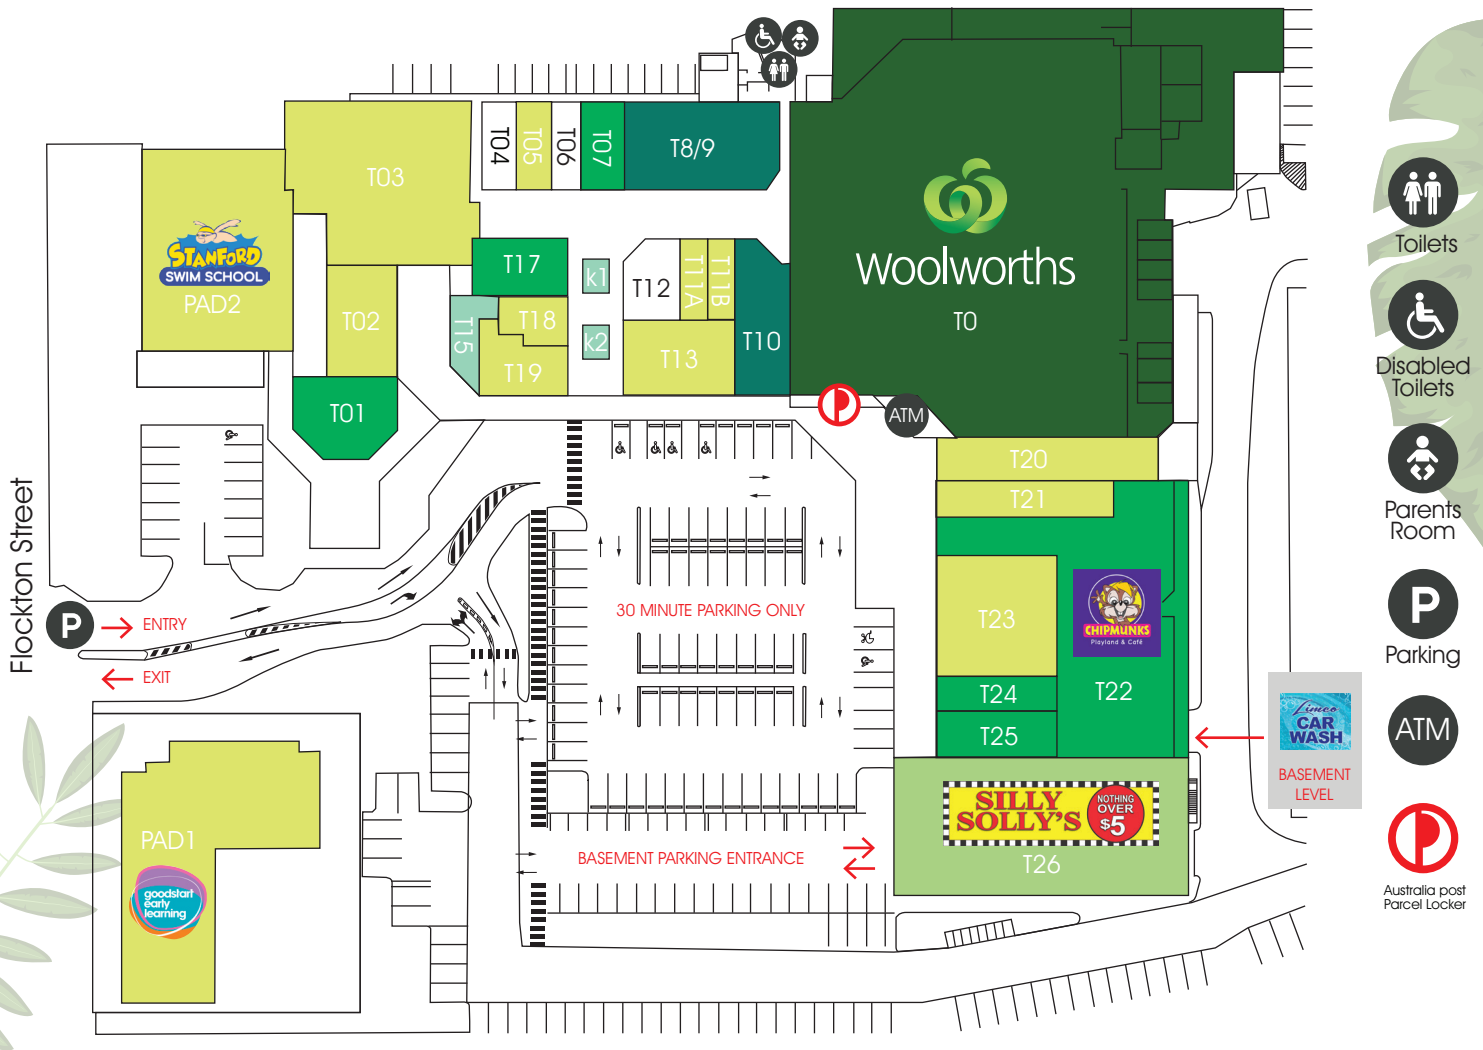

CENTRE DIRECTORY

Major

T0	Woolworths	07 3012 3347
----	------------	--------------

Mini Major

T26	Silly Solly's	0403 338 590
-----	---------------	--------------

Dining & Entertainment

T22	Chipmunks Playland	07 3353 4473
T25	Dawg Boyz	07 3706 9814
T17	Mocha Bella Café	07 3353 0054
T24	Pizza Hut	13 11 66
T07	MAYO Sushi	0452 355 755
T101	Cafe 63	0425 185 863

General Retail

K01	Bootsmith McDowall	07 3353 4044
K02	Hug Phone	0493 478 481
CW	Limco Carwash	0435 903 054
T15	North West Plaza Tobacconist	

Fresh Food

T10	BWS	07 3353 6572
T8-9	TMP Organics Butcher	07 3353 8541